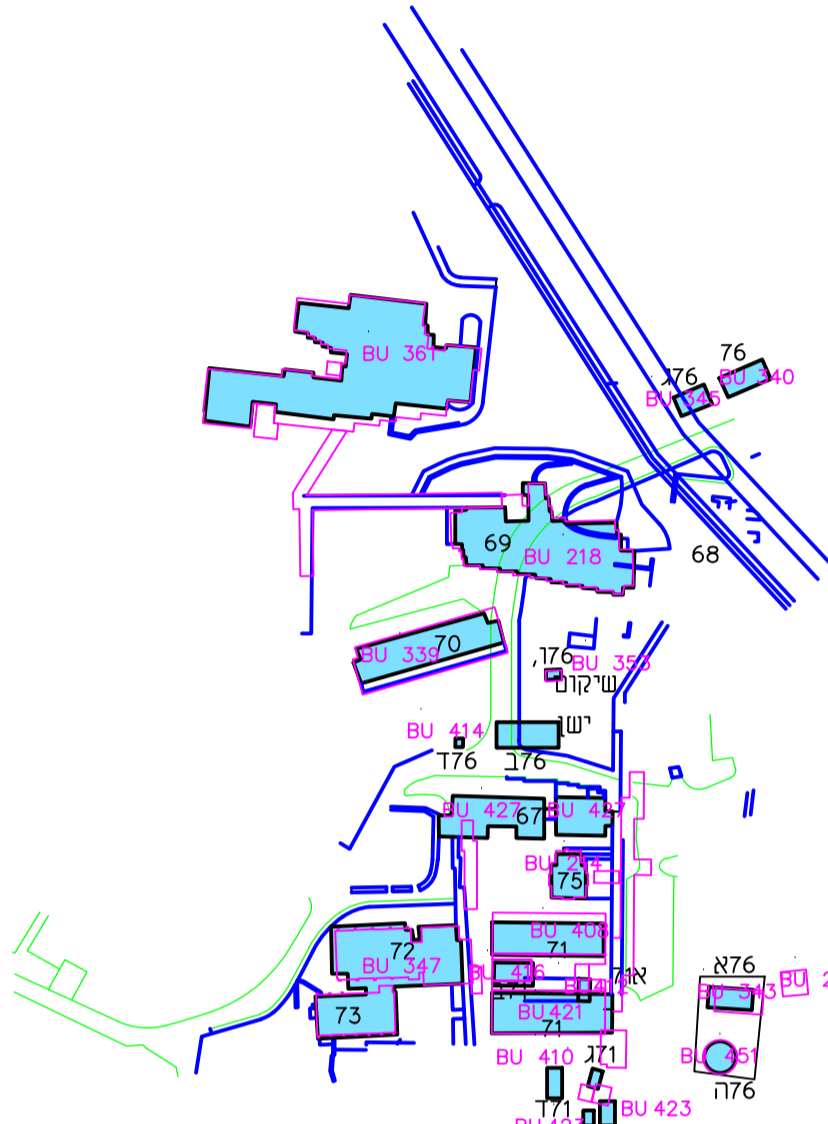

מרכז שיקום ישן	בית החולים הרשן
67	9
68	בוק יריב ? מחסן
69	מחסן ציוד . מחסן בגדי פרטונל
70	מכילי גזים
71	ריק
72	גיל עד
73	גיל עד
74	גיל עד
75	גיל עד
76	גיל עד
77	גיל עד
78	אלום ספורט - ריק
79	'צעדים' - מרכז ניידות
80	גורטורים
81	ברכת מים ? תחנת שאיבה
82	מחסן גנים ? חממה סדנת גל
83	חדר דודים
84	חדר חשמל
85	מגדל מים
86	ריק
87	סככה בחניה
88	
89	
90	
91	
92	
93	
94	
95	
96	
97	
98	
99	
100	
101	
102	
103	
104	
105	
106	
107	
108	
109	
110	
111	
112	
113	
114	
115	
116	
117	
118	
119	
120	
121	
122	
123	
124	
125	
126	
127	
128	
129	
130	
131	
132	
133	
134	
135	
136	
137	
138	
139	
140	
141	
142	
143	
144	
145	
146	
147	
148	
149	
150	
151	
152	
153	
154	
155	

שיכון רופאים	בית החולים החדש
1	1
2	2
3	3
4	4
5	5
6	6
7	7
8	8
9	9
10	10
11	11
12	12
13	13
14	14
15	15
16	16
17	17
18	18
19	19
20	20
21	21
22	22
23	23
24	24
25	25
26	26
27	27
28	28
29	29
30	30
31	31
32	32
33	33
34	34
35	35
36	36
37	37
38	38
39	39
40	40
41	41
42	42
43	43
44	44
45	45
46	46
47	47
48	48
49	49
50	50
51	51
52	52
53	53
54	54
55	55
56	56
57	57
58	58
59	59
60	60
61	61
62	62
63	63
64	64
65	65
66	66
67	67
68	68
69	69
70	70
71	71
72	72
73	73
74	74
75	75
76	76
77	77
78	78
79	79
80	80
81	81
82	82
83	83
84	84
85	85
86	86
87	87
88	88
89	89
90	90
91	91
92	92
93	93
94	94
95	95
96	96
97	97
98	98
99	99
100	100
101	101
102	102
103	103
104	104
105	105
106	106
107	107
108	108
109	109
110	110
111	111
112	112
113	113
114	114
115	115
116	116
117	117
118	118
119	119
120	120
121	121
122	122
123	123
124	124
125	125
126	126
127	127
128	128
129	129
130	130
131	131

המרכז הרפואי המשולב ע"ש חיים שיבא
תל השומר
אגף הנדסה? בנייה? ואחזקה

מפה מצבית
1 : 2500
טאריד עדכון ספטמבר 2022